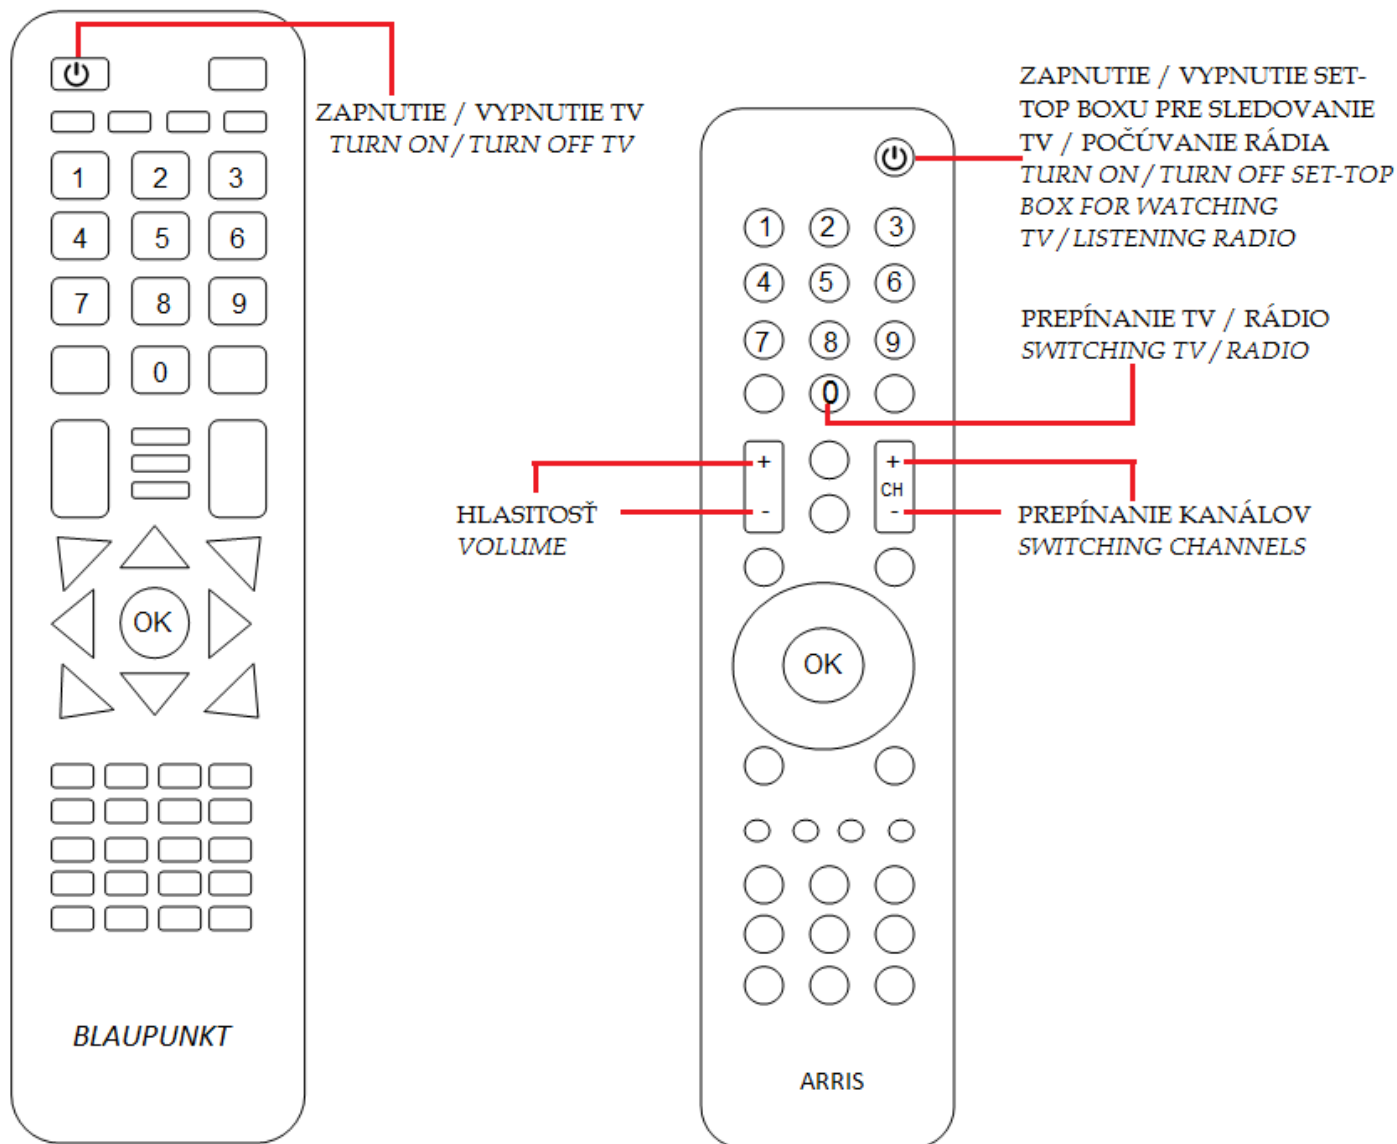

Návod na obsluhu TV

TV Operating Instructions

V prípade problémov pri obsluhu TV sa neváhajte obrátiť na recepciu – klapka 305.

If you have any problems with TV please contact the reception - #305.